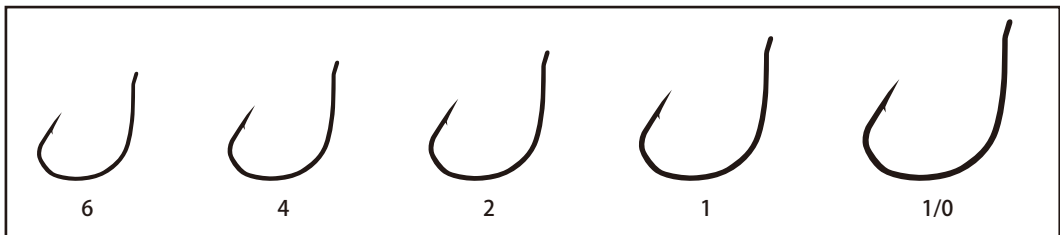

FF205

FINESSE WACKY

青木の戦略を支える フィネスワッキーモデル

青木大介の経験と実績をカタチにした戦略的ワッキーフックです。刺さりの良いストレートポイント、深く刺さり込むカーブとバンド形状はバスの口をしっかりと捕らえてバラシを防ぎます。

タフコン時やショートバイトでも脅威のフッキングを發揮できるウルトラライトタックル対応モデルです。

青木 大介
プロデュース

初期刺さりの良い
ストレートポイント

ワームをしっかりホールドするとともに
バスの口に深く刺さり込む **バンド形状**

フックカラー

ブラックニッケル

- ・本社 〒673-1116 兵庫県三木市吉川町大畑341-23 TEL (0794) 73-0212 FAX (0794) 73-0200
- ・東京支店 〒111-0041 東京都台東区元浅草2-6-6東京日産台東ビル1003 TEL (03) 3847-8823 FAX (03) 3847-8826
- ・九州営業所 〒841-0051 佐賀県鳥栖市元町1376-1鳥栖汙化処理場102号 TEL (0942) 84-7547 FAX (0942) 84-7828